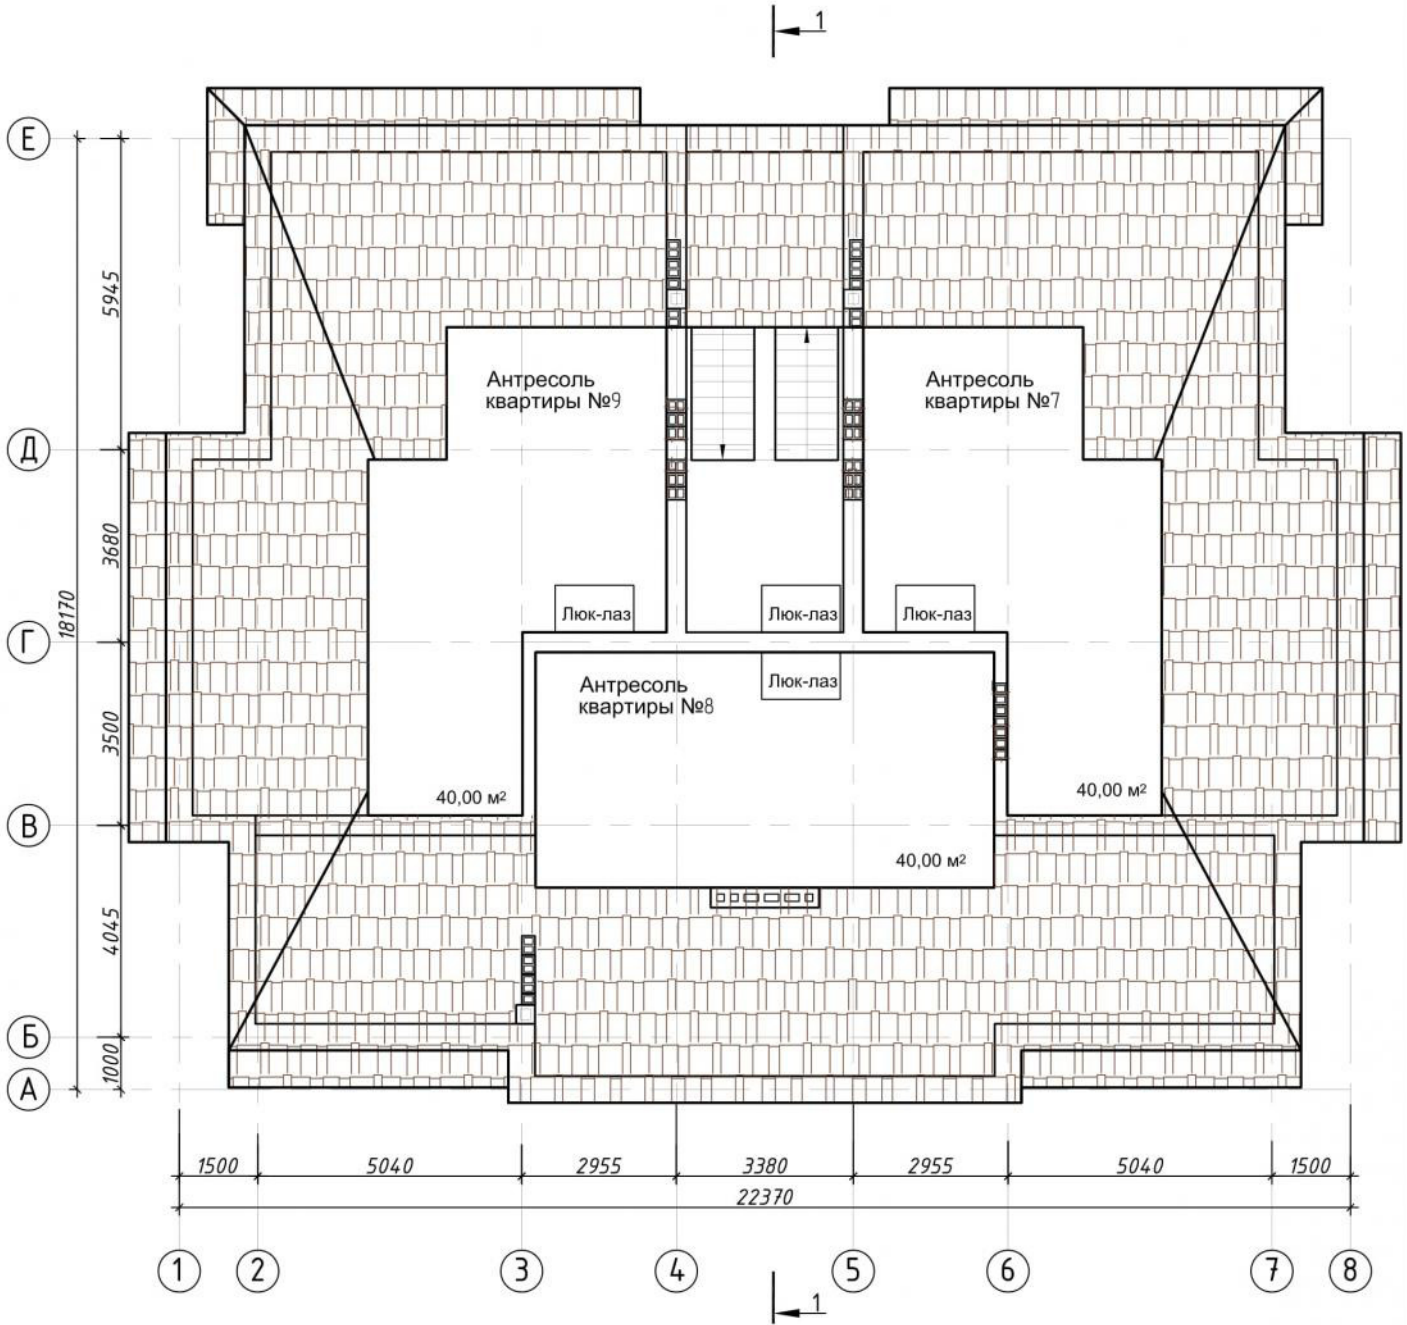

План антресоли.

Условный обозначения:

Антресоль квартиры №7 - строительный номер помещения
 40.00 - площадь помещения (м²)

Инв. № подл.	Взам. инв. №
Подпись и дата	

						01-02-2017-AP		
						Многоквартирный жилой дом по ул.Чукотская в г. Калининграде.		
Изм.	Кол. уч.	Лист	№ док.	Подпись	Дата	Стадия	Лист	Листов
ГИП		Симорет				П	16	
Разраб		Харичкина				План антресоли на отм. +9.000		
						000 "Стройградпроект"		